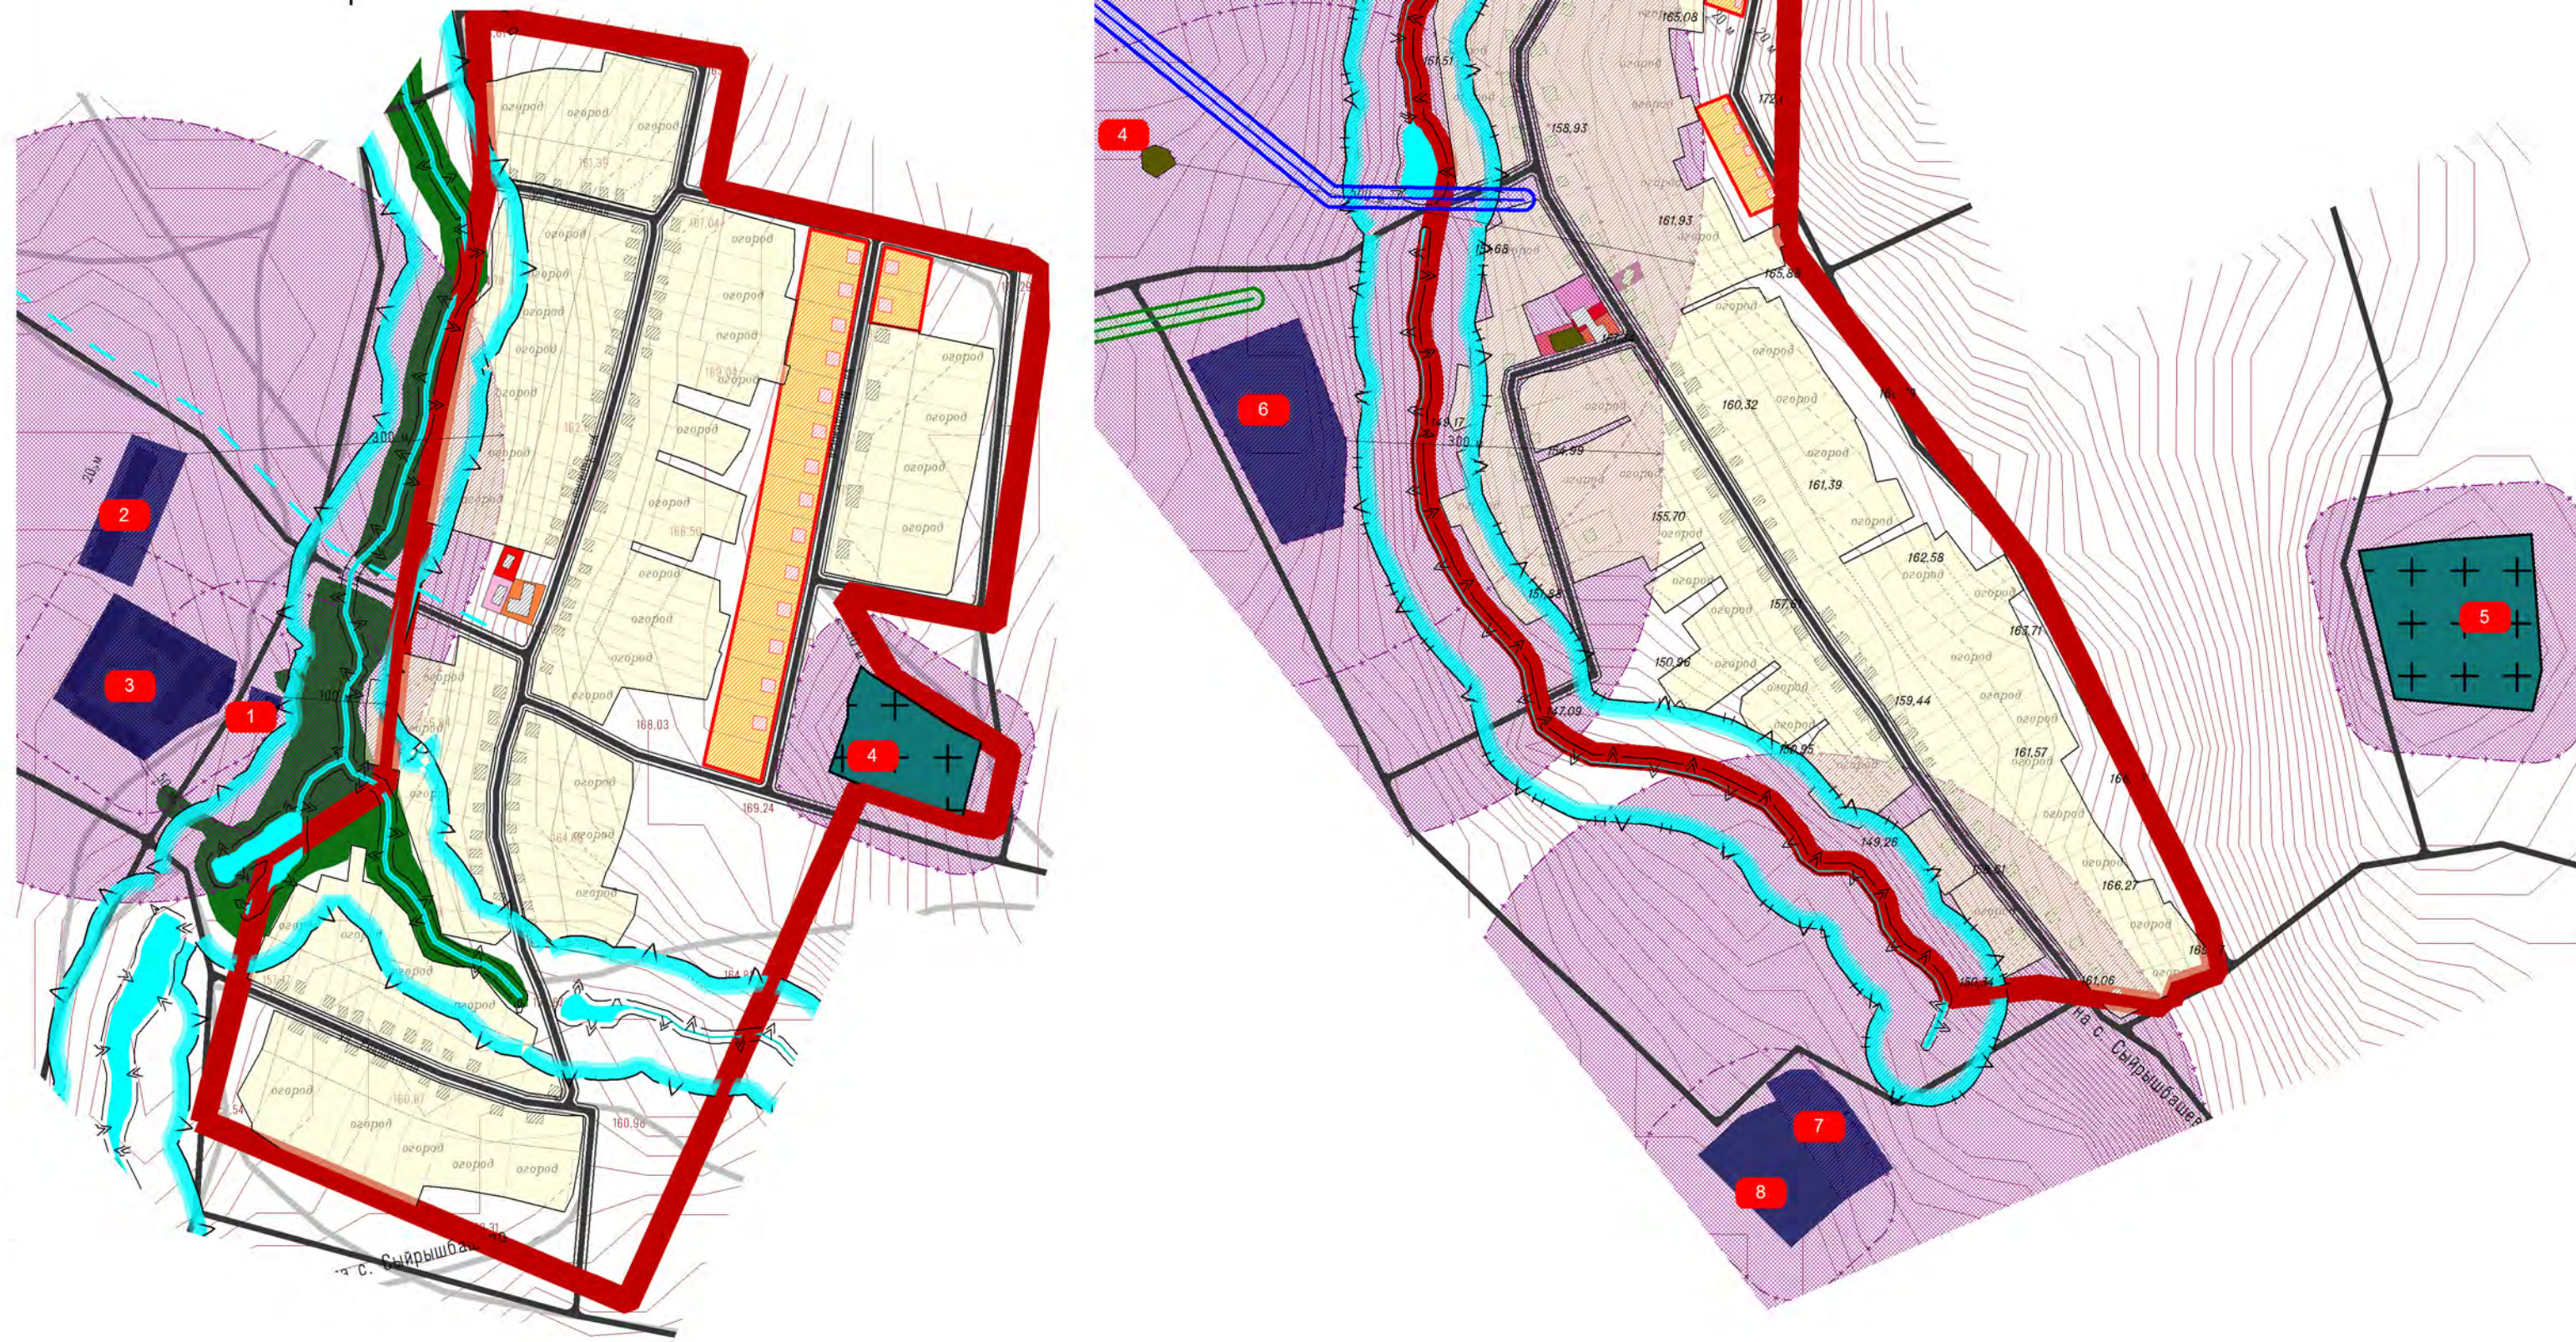

**ПРАВИЛА ЗЕМЛЕПОЛЬЗОВАНИЯ И ЗАСТРОЙКИ С. ТУЗЛУКУШ, С. САЙРЫШБАШЕВО, С. ТАСКАКЛЫ, Д. ЧУРТАНБАШЕВО, С. КАРАЗИРИКОВО, С. КАРГАЛЫ, Д. КАШАКОВО, Д. НОВОКАРАЗИРИКОВО СЕЛЬСКОГО ПОСЕЛЕНИЯ ТУЗЛУКУШЕВСКИЙ СЕЛЬСОВЕТ МУНИЦИПАЛЬНОГО РАЙОНА ЧЕКМАГУШЕВСКИЙ РАЙОН РЕСПУБЛИКИ БАШКОРТОСТАН**

САНИТАРНО-ЗАЩИТНЫЕ ЗОНЫ ТЕХНОГЕННЫХ СТАЦИОНАРНЫХ И ДИНАМИЧЕСКИХ ИСТОЧНИКОВ, ЛИНЕЙНЫХ СООРУЖЕНИЙ.  
ВОДООХРАННЫЕ ЗОНЫ, ЗОНЫ САНИТАРНОЙ ОХРАНЫ ВОДОЗАБОРОВ, ЗОНЫ ОХРАНЫ ЕСТЕСТВЕННЫХ ЛАНДШАФТОВ. М 1:5000

**УСЛОВНЫЕ ОБОЗНАЧЕНИЯ:**

**ГРАНИЦЫ:**

ГРАНИЦА НАСЕЛЕННОГО ПУНКТА СУЩЕСТВУЮЩАЯ

ГРАНИЦА НАСЕЛЕННОГО ПУНКТА ПРОЕКТИРУЕМАЯ

**ОГРАНИЧЕНИЯ:**

БЕРЕГОВАЯ ПОЛОСА

ПРИБРЕЖНАЯ ЗАЩИТНАЯ ПОЛОСА

ВОДООХРАННАЯ ЗОНА

САНИТАРНЫЕ РАЗРЫВЫ ОТ ЛЭП

САНИТАРНЫЕ РАЗРЫВЫ ОТ ГАЗА

САНИТАРНО-ЗАЩИТНЫЕ ЗОНЫ СТАЦИОНАРНЫХ ТЕХНОГЕННЫХ ИСТОЧНИКОВ

ТЕРРИТОРИИ КЛАДБИЩ

ИСТОЧНИКИ ЗАГРЯЗНЕНИЯ (СМ. ТАБЛИЦУ 1 СТАТЬИ 47 НАСТОЯЩИХ ПРАВИЛ)

						56-УФ15-ГД			
						Правила землепользования и застройки с. Тузлукуш, с. Сайрышбашево, с. Таскаклы, д. Чуртанбашево, с. Каразириково, с. Каргалы, д. Кашаково, д. Новокаразириково сельского поселения Тузлукушевский сельсовет муниципального района Чекимагушевский район Республики Башкортостан			
Изм	Кол.уч	Лист	№Док	Подпись	Дата	Карта градостроительного зонирования территории с. Каргалы, с. Таскаклы в части границ зон особого градостроительного контроля.	Стадия	Лист	Листов
Разработал	Суханова						ГП	7	10
ГИП	Рудакова					Санитарно-защитные зоны техногенных стационарных и динамических источников, линейных сооружений, водоохранные зоны, зоны санитарной охраны водозаборов, зоны охраны естественных ландшафтов. М 1:5000	"Уралгеоинформ" - филиал ООО "Технология-2000" г.Уфа		
Н.контр	Рудакова								